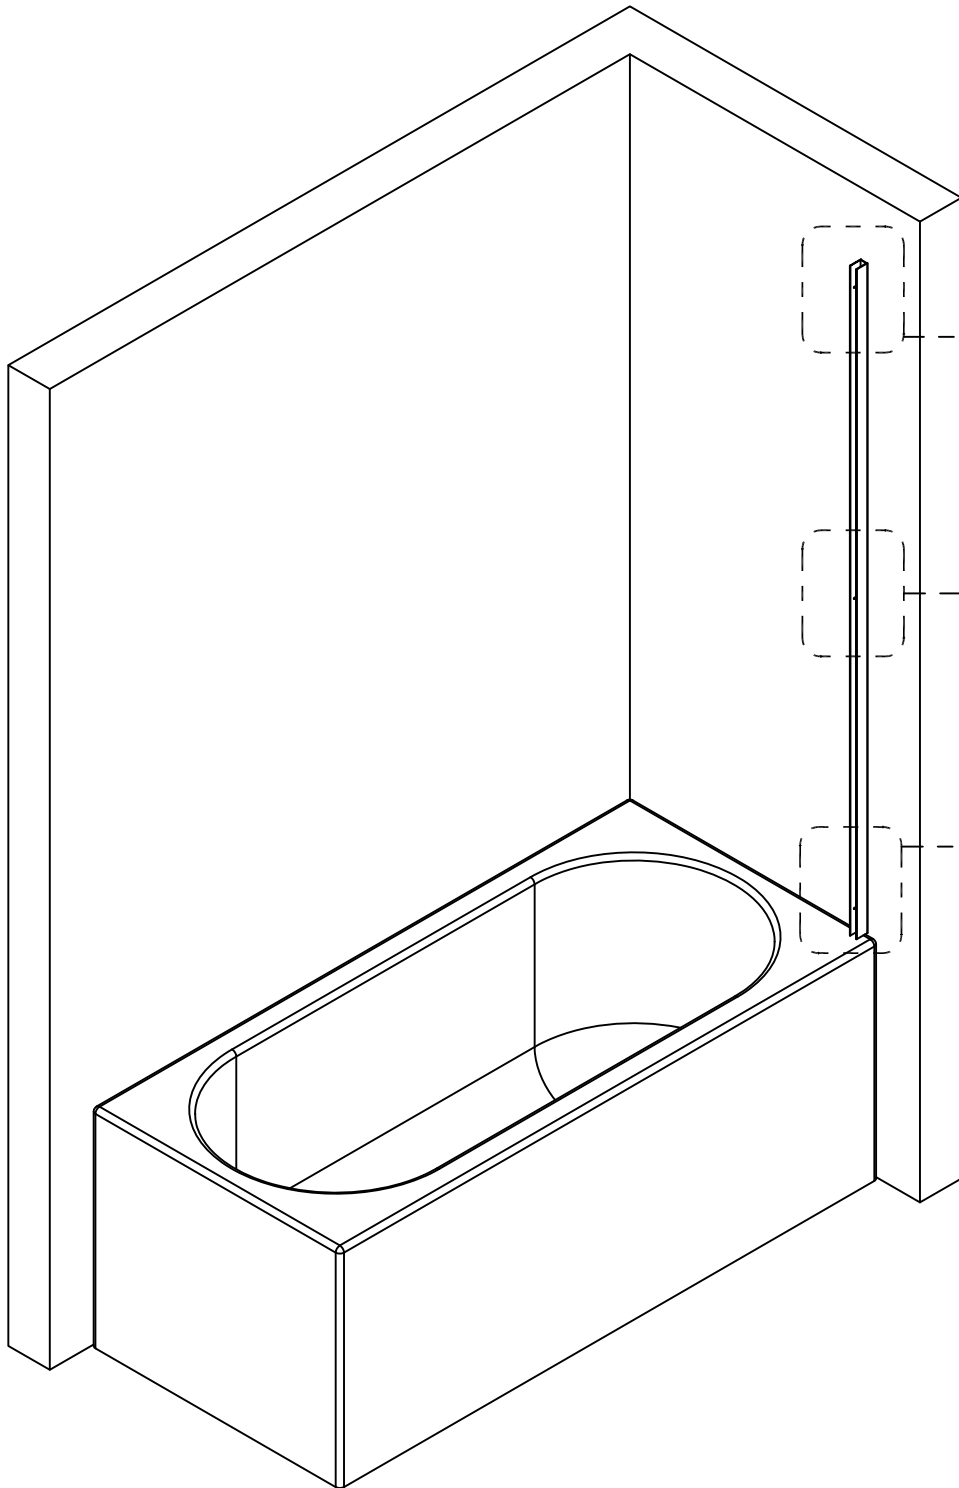

CBWHTH

Art.-N°: 20586216

2 Jahre
Garantie

2 Years
Warranty

2 ans de
garantie

Verschleißteile ausgenommen
except wear parts
effiler pièce d'usure

Hergestellt für:
BAHAG AG
Gutenbergstrasse 21
68167 Mannheim

7

ST3.5X10 X3

8

X3

9

X1