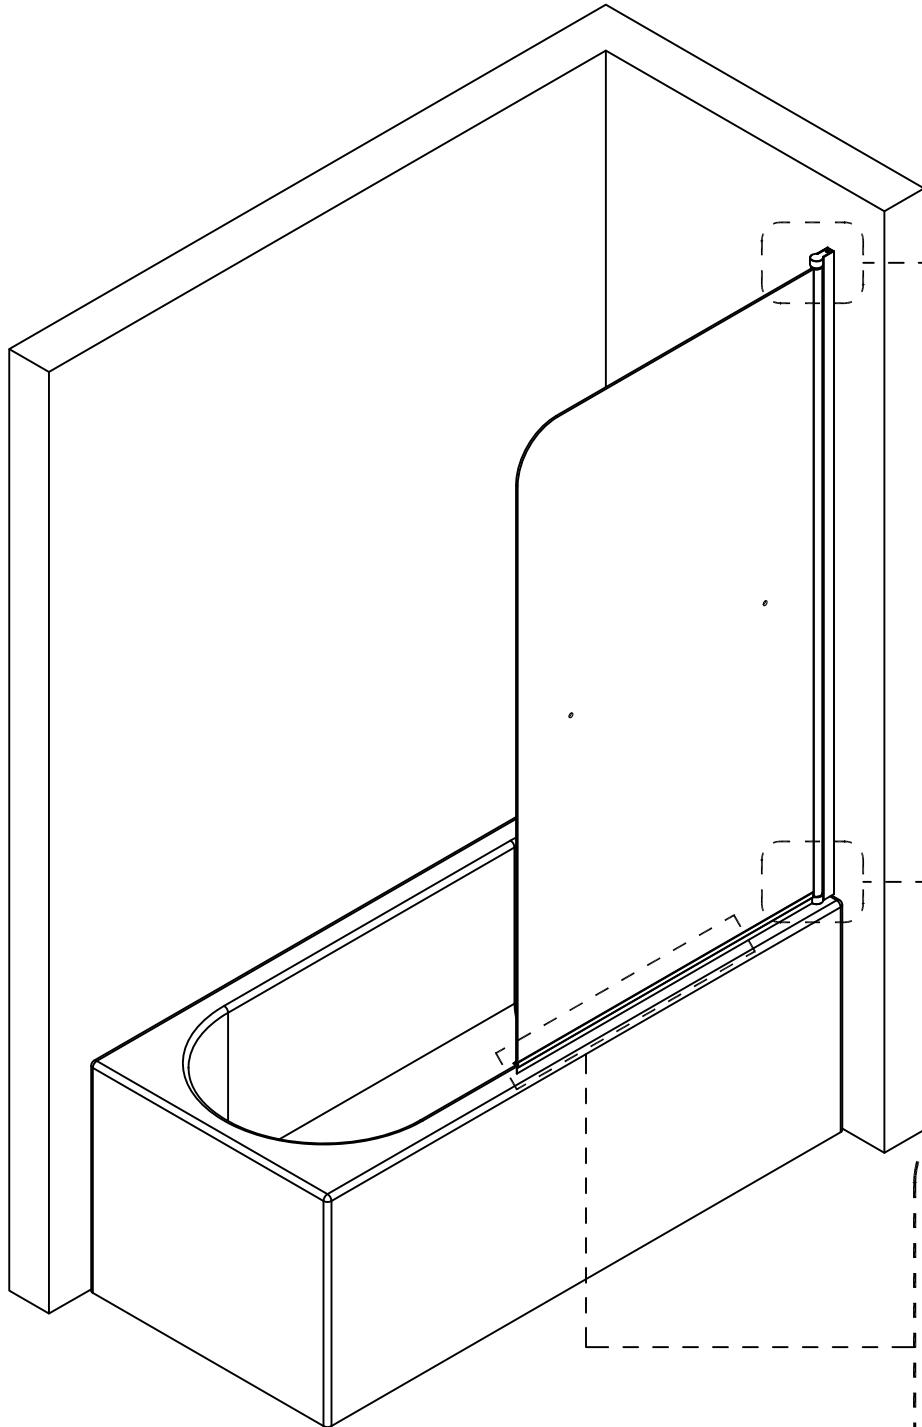

CBWHTH

Art.-N°: 20586216

2 Jahre
Garantie

2 Years
Warranty

2 ans de
garantie

Verschleißteile ausgenommen
except wear parts
effiler pièce d'usure

Hergestellt für:
BAHAG AG
Gutenbergstrasse 21
68167 Mannheim

7

ST3.5X10 X3

8

X3

9

X1