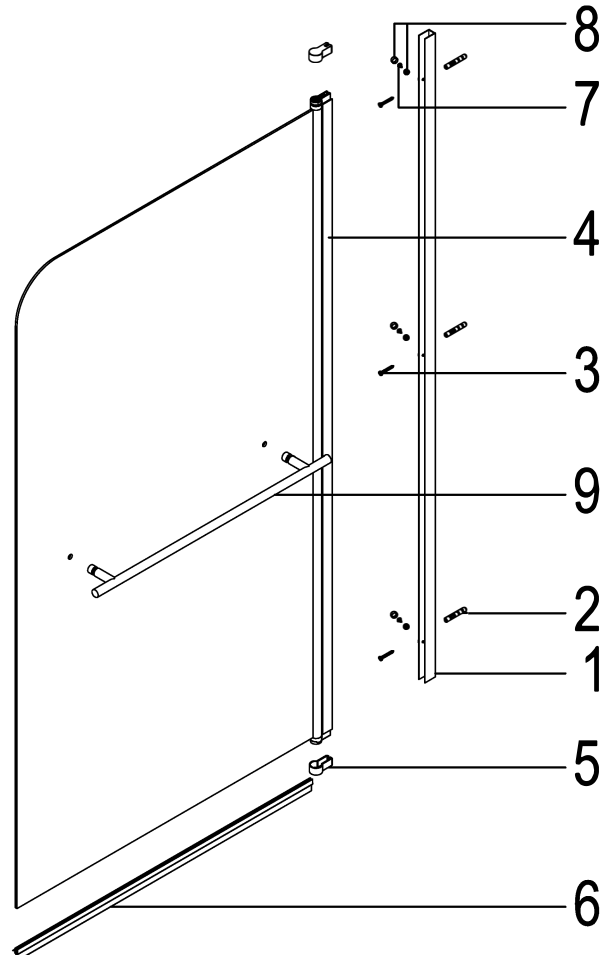

CBWHTH

Art.-N°: 20586216

2 Jahre
Garantie

2 Years
Warranty

2 ans de
garantie

Verschleißteile ausgenommen
except wear parts
effiler pièce d'usure

Hergestellt für:
BAHAG AG
Gutenbergstrasse 21
68167 Mannheim

7

ST3.5X10 X3

8

X3

9

X1